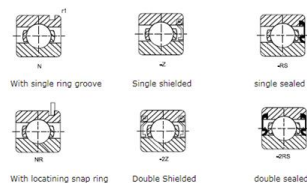

6300 Series

Type	Alésage Extérieur		Largeur		Rayon	Cote de charge (N)		Vitesse max	
	Diamètre	Diamètre	B	B1	Rs	Dynamique	Statique	Graisse	Huile
	D (mm)	D(mm)	mm	mm	(Mm)	Crystallise	Corps	*1000 tours par minute	* 1000RPM
6310	50	110	27	27	3	62000	38000	6.40	7.70
6309	45	100	25	25	2.50	53000	32000	7	8.10
6308	40	90	23	23	2.50	40500	24100	7.80	9
6307	35	80	21	21	2.50	28290	15270	8.50	10
6306	30	72	19	19	2	22630	12080	9.60	12
6305	25	62	17	17	2	17490	9060	11	13
6304	20	52	15	15	2	13490	6310	14	17
6303	17	47	14	14	1.50	11550	5330	15	18
6302	15	42	13	13	1	9710	4370	17	20
6301	12	37	12	12	1	8240	3360	20	25
6300	10	35	11	11	0.60	6870	2750	22	27
639	9	28	10	10	0.30	4659	2080	24	30
638	8	28	9	9	0.30	4563	1983	28	34
637	7	26	9	9	0.30	4563	1983	28	34
636	6	22	6	6	0.30	3333	1423	30	36
635	5	19	6	6	0.30	2336	896	32	40
634	4	16	5	5	0.30	1340	523	36	43