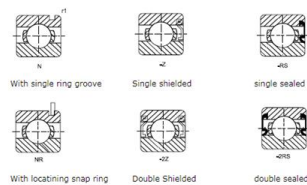

6300 Series

Type	Alésage Extérieur		Largeur		Rayon	Cote de charge (N)		Vitesse max	
	Diamètre	Diamètre	B	B1	Rs	Dynamique	Statique	Graisse	Huile
	D (mm)	D(mm)	mm	mm	(Mm)	Crystallise	Corps	*1000 tours par minute	* 1000RPM
6310	50	110	27	27	3	62000	38000	6.40	7.70
6309	45	100	25	25	2.50	53000	32000	7	8.10
6308	40	90	23	23	2.50	40500	24100	7.80	9
6307	35	80	21	21	2.50	28290	15270	8.50	10
6306	30	72	19	19	2	22630	12080	9.60	12
6305	25	62	17	17	2	17490	9060	11	13
6304	20	52	15	15	2	13490	6310	14	17
6303	17	47	14	14	1.50	11550	5330	15	18
6302	15	42	13	13	1	9710	4370	17	20
6301	12	37	12	12	1	8240	3360	20	25
6300	10	35	11	11	0.60	6870	2750	22	27
639	9	28	10	10	0.30	4659	2080	24	30
638	8	28	9	9	0.30	4563	1983	28	34
637	7	26	9	9	0.30	4563	1983	28	34
636	6	22	6	6	0.30	3333	1423	30	36
635	5	19	6	6	0.30	2336	896	32	40
634	4	16	5	5	0.30	1340	523	36	43